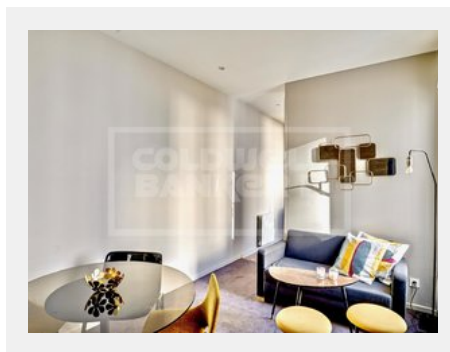

www.coldwellbanker.fr