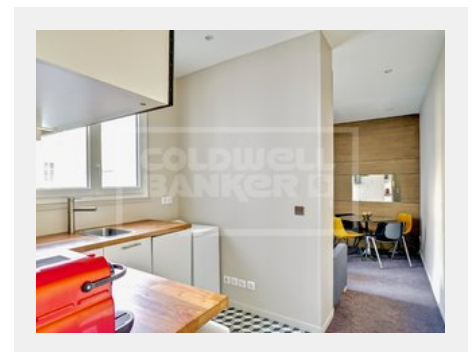

www.coldwellbanker.fr